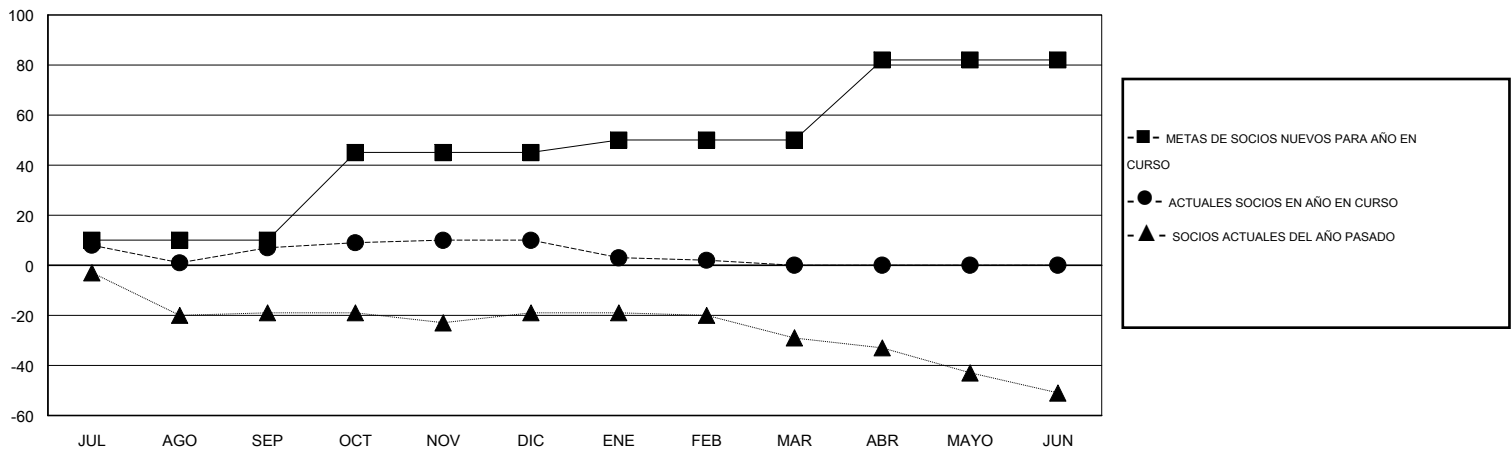

MONTHLY MEMBERSHIP PROGRESS REPORT

District O 5

Results as of: 2/28/2014

GMT: Pedro Marrello

UBICACIÓN ARGENTINA

GMT DE AE 3

Clubes					socios				
RESULTADOS DE 2013-2014					RESULTADOS DE 2013-2014				
TRIMESTRE	META DE CLUBES NUEVOS	ACTUALES NUEVOS CLUBES	BAJAS ACTUALES DE CLUBES	ACTUAL GANANCIA/ PÉRDIDA NETA	TRIMESTRE	META DE SOCIOS NUEVOS	ACTUALES SOCIOS AÑADIDOS	BAJAS ACTUALES DE SOCIOS	ACTUAL GANANCIA/ PÉRDIDA NETA
JUL/AGO/SEP	0	0	0	0	JUL/AGO/SEP	10	32	25	7
OCT/NOV/DIC	1	0	0	0	OCT/NOV/DIC	35	25	22	3
ENE/FEB/MAR	0	0	0	0	ENE/FEB/MAR	5	0	8	-8
ABR/MAYO/JUN	1	0	0	0	ABR/MAYO/JUN	32	0	0	0

METAS Y CIFRA ACUMULATIVA DE CLUBES NUEVOS

METAS Y CIFRA ACUMULATIVA DE SOCIOS

CLUBES DADOS DE BAJA: 0	23 CLUBS OF 51 AÑADIERON 1 O MÁS SOCIOS NUEVOS	<u>DISTRIBUCIÓN POR SEXO</u>
<u>SOCIOS DADOS DE BAJA</u>		MASCULINO 601 (64.14%)
FALLECIDOS 8		FEMENINO 336 (35.86%)
CLUB CANCELADO 0	CLIC AQUÍ PARA DATOS DE SALUD DE CLUB	SOCIOS EN UNIDAD FAMILIAR 238
OTRO 47		CABEZA DE FAMILIA 111
TOTAL 55		NO ES CABEZA DE FAMILIA 127