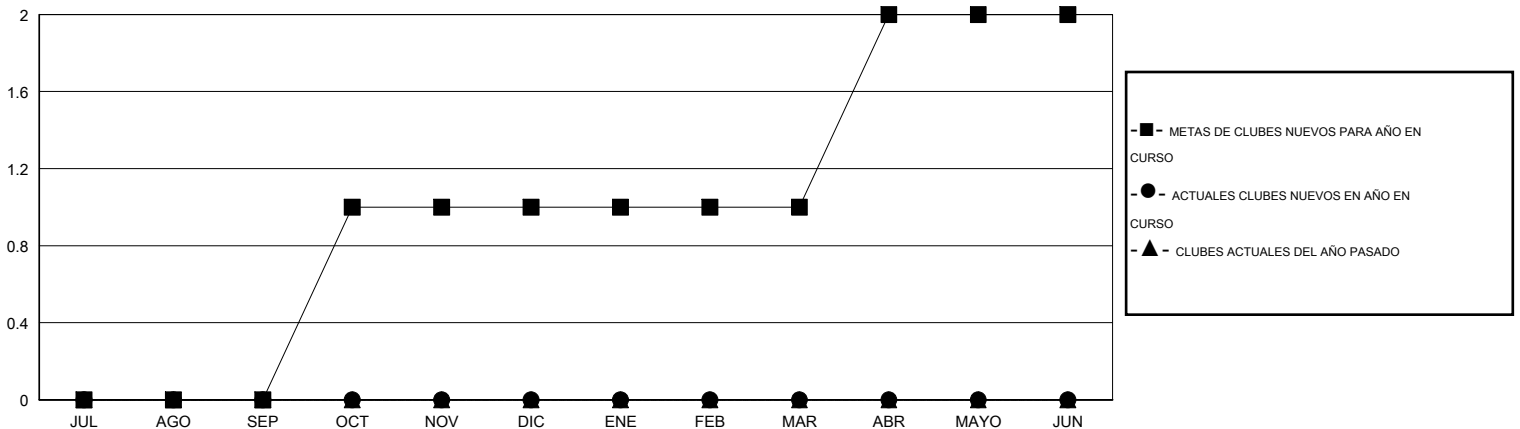

MONTHLY MEMBERSHIP PROGRESS REPORT

District O 5

Results as of: 2/28/2014

GMT: Pedro Marrello

UBICACIÓN ARGENTINA

GMT DE AE 3

Clubes					socios				
RESULTADOS DE 2013-2014					RESULTADOS DE 2013-2014				
TRIMESTRE	META DE CLUBES NUEVOS	ACTUALES NUEVOS CLUBES	BAJAS ACTUALES DE CLUBES	ACTUAL GANANCIA/ PÉRDIDA NETA	TRIMESTRE	META DE SOCIOS NUEVOS	ACTUALES SOCIOS AÑADIDOS	BAJAS ACTUALES DE SOCIOS	ACTUAL GANANCIA/ PÉRDIDA NETA
JUL/AGO/SEP	0	0	0	0	JUL/AGO/SEP	10	32	25	7
OCT/NOV/DIC	1	0	0	0	OCT/NOV/DIC	35	25	22	3
ENE/FEB/MAR	0	0	0	0	ENE/FEB/MAR	5	0	8	-8
ABR/MAYO/JUN	1	0	0	0	ABR/MAYO/JUN	32	0	0	0

METAS Y CIFRA ACUMULATIVA DE CLUBES NUEVOS

METAS Y CIFRA ACUMULATIVA DE SOCIOS

CLUBES DADOS DE BAJA: 0	23 CLUBS OF 51 AÑADIERON 1 O MÁS SOCIOS NUEVOS	<u>DISTRIBUCIÓN POR SEXO</u>
<u>SOCIOS DADOS DE BAJA</u>		MASCULINO 601 (64.14%)
FALLECIDOS 8		FEMENINO 336 (35.86%)
CLUB CANCELADO 0	CLIC AQUÍ PARA DATOS DE SALUD DE CLUB	SOCIOS EN UNIDAD FAMILIAR 238
OTRO 47		CABEZA DE FAMILIA 111
TOTAL 55		NO ES CABEZA DE FAMILIA 127